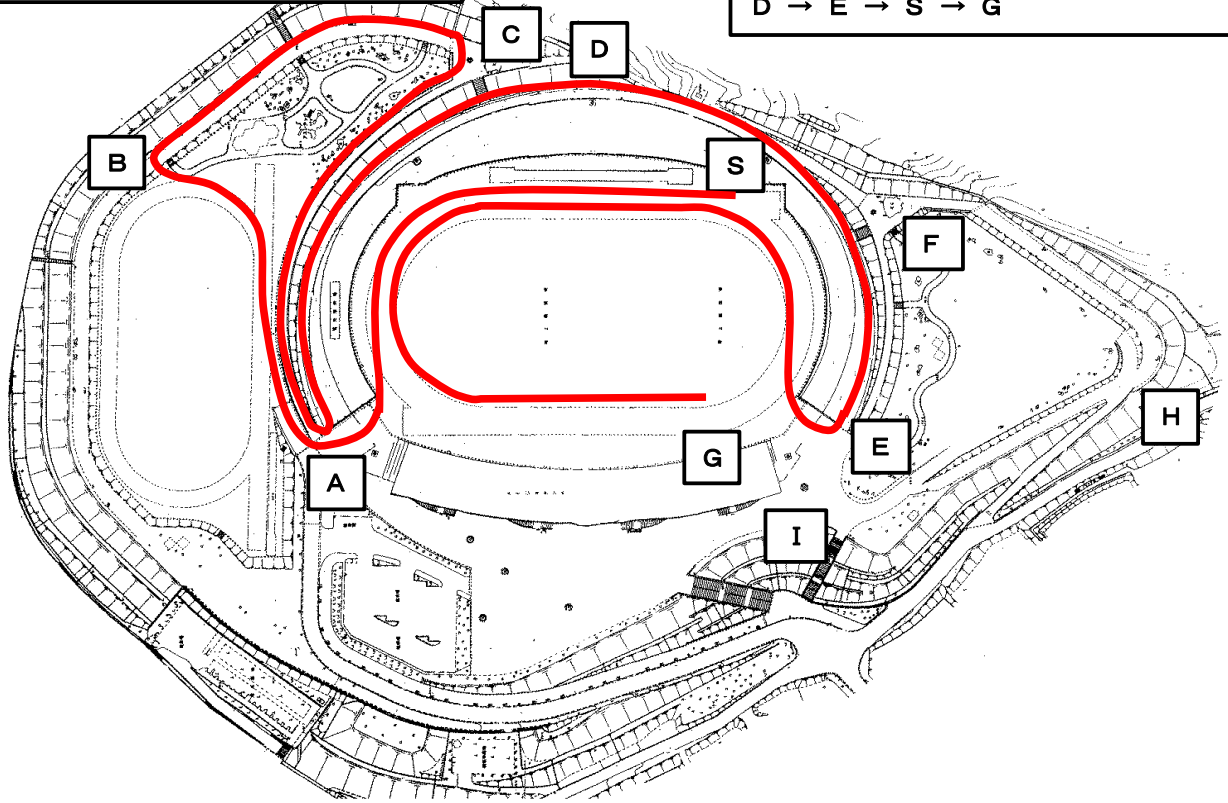

加古川市民ロードレース大会 1.5kコース

S → A → B → C → A →
D → E → S → G

加古川市民ロードレース大会 2kコース

G → S → A → B → C → A →
D → E → F → H → I → S → G

加古川市民ロードレース大会 3kコース

S → A → B → C →
A → D → E → F → H → I → S →
A → D → E → F → H → I → S → G